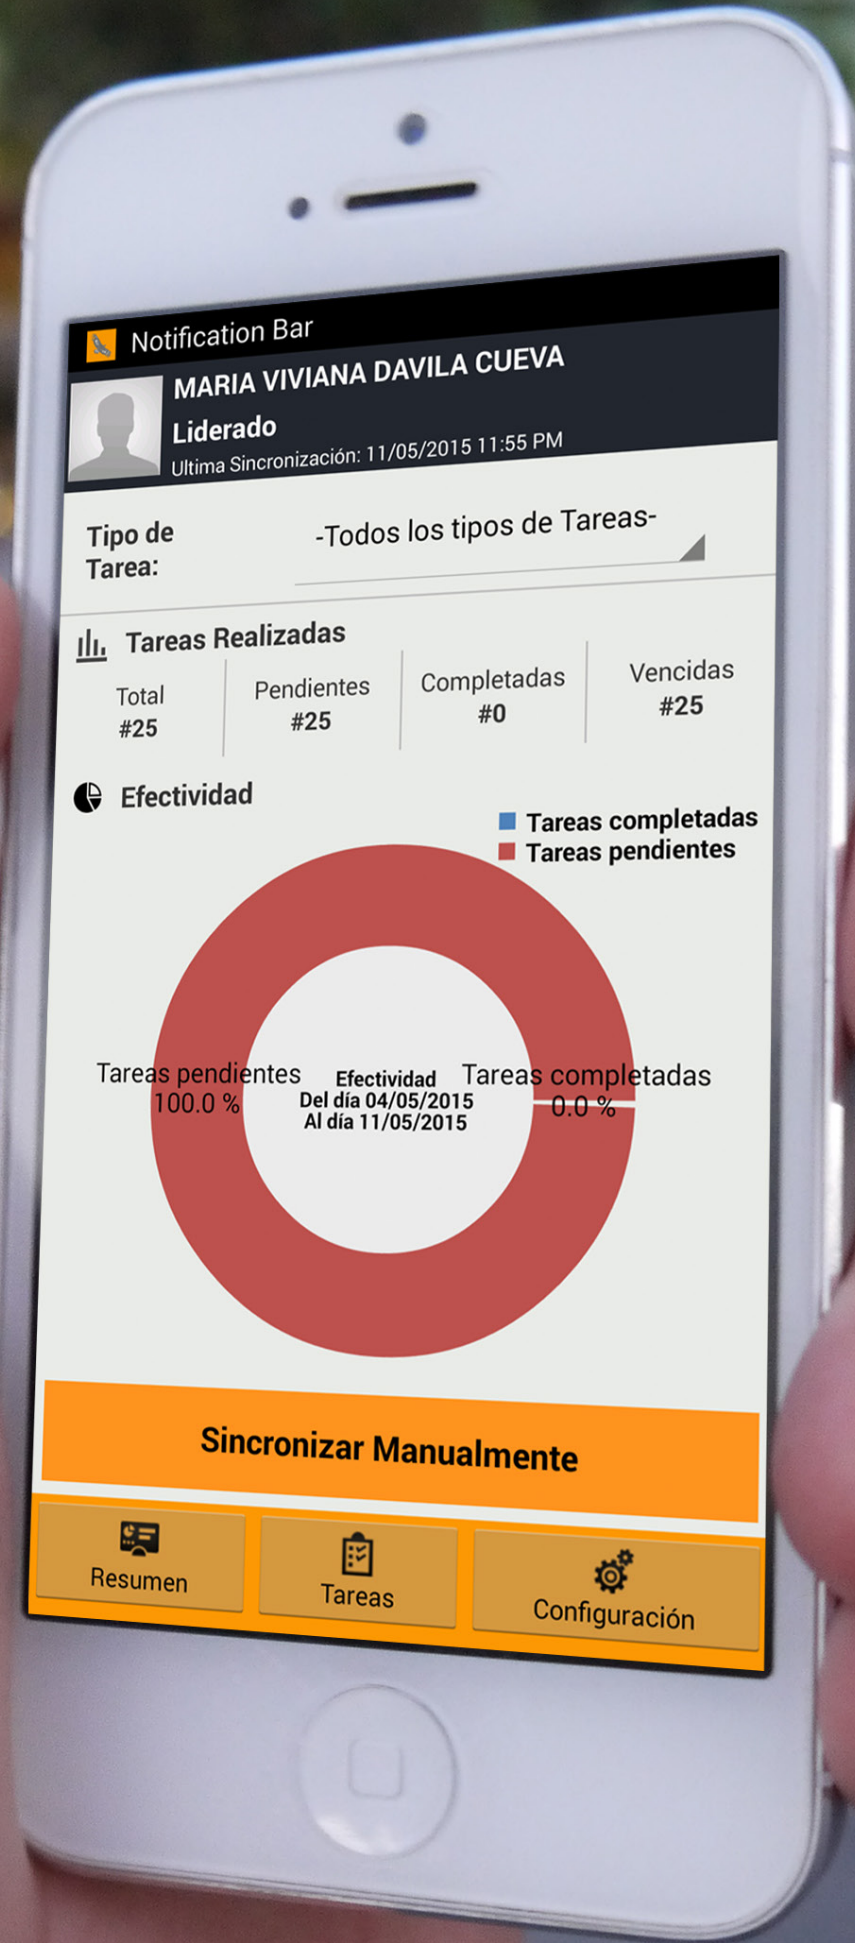

### Descripción:

Le permite a la empresa mediante realidad aumentada, mostrar como se verían en tiempo real pisos o muebles que están precargados dentro de su catalogo virtual en cualquier superficie mediante mallas inteligentes (Mismo concepto que snapchat).

# HOME

INSPIRACIÓN

Disfruta de tu casa como  
la primera vez

 **HOMECENTER**  
SODIMAC COFOPRO

## AndesExpress (Colombia)

Notification Bar

**MARIA VIVIANA DAVILA CUEVA**  
Liderado  
Ultima Sincronización: 11/05/2015 11:55 PM

Tipo de Tarea: -Todos los tipos de Tareas-

**Tareas Realizadas**

Total #25	Pendientes #25	Completadas #0	Vencidas #25
-----------	----------------	----------------	--------------